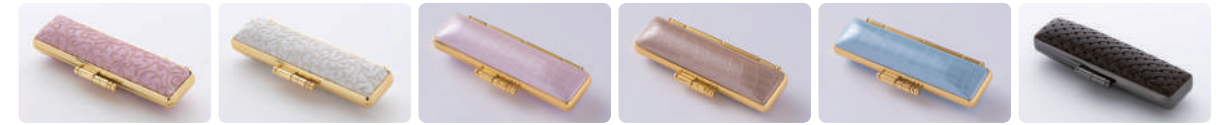

Red Agate

赤メノウ

White Agate

白メノウ

Titanium

チタン

gene

ジェーネ

## Standard Package

印鑑ケース ※全22種類をご用意しております。

オリジナルボックス

Pink Box

Black Box

Jewelry Box  
※在庫がなくなり次第終了

宝石印鑑を1本ご購入いただいた方にお付けするパッケージで、3つのタイプをご用意しております。  
オーダー本数(1本~3本)に合わせて無料でお包みし、オリジナルショッパー(手さげ袋)も付属いたします。